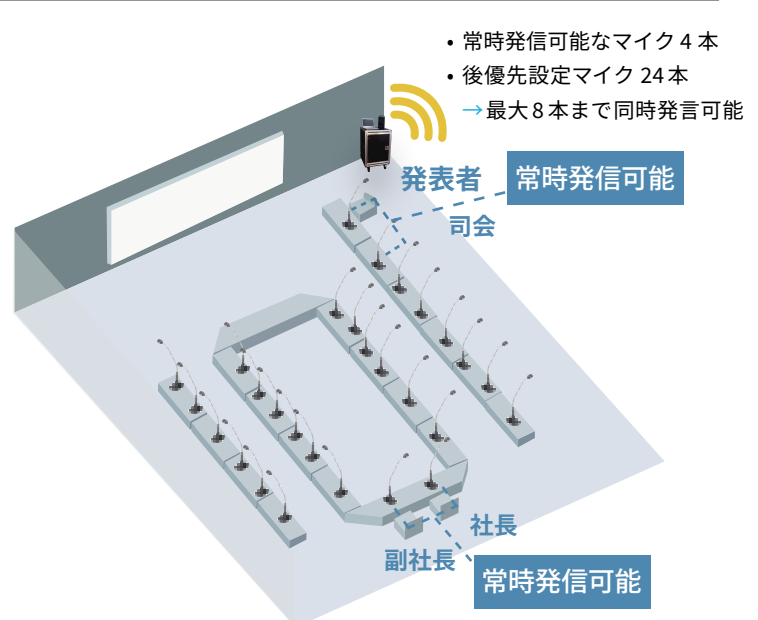

1 議事録記録

増設ワイヤレス受信機 WX-SE200A を増設される場合、接続本数は 28 本です。

議事録を記録

※別途議事録ソフトが必要です

2 自治体簡易会議、役員会議等

システム例

ワイヤレスアンテナ、アンテナステーションを天井に設置する場合の無線到達距離

Panasonic
ワイヤレスアンテナ
WX-SA250A

フィールド選択 **小**

□ アンテナ

フィールド選択 **中**

フィールド選択 **大**

システム内各社製品情報

※仕様および外観は改良のため予告なく変更されることがありますのであらかじめご了承ください。

ワイヤレスポータブルスピーカー JDL-510 寸法 210*170*340(mm)

- デジタル 800MHz 帯を採用し、クリアな音質で混信の心配不要
- 会議に便利な文字起こしソフト対応
- コンパクトかつ約 3kg の軽量設計
- Bluetooth・SD カード、USB メモリでの再生可能
- スマホ充電が可能なのでもしもの災害時に、防災ツールとして活用可能

Okayo 収納ラック RCS-510 寸法 645*645*1052(mm)

- 4 インチホイールヘビーデューティーブレーキ付き 2 個可動式
- 機材収納ラックマウント付き
- スライド開閉式
- カラー黒
- ラックサイズ：16U※お客様のご要望のセット内容によりカスタマイズいたします。

ワイヤレスアンテナ WX-SA250A 寸法 185*32*160(mm)

- 3 ダイバーシティ方式
- 強い電波 + 無線エラー判定で、データエラーのない信号を選択し安定した通信を実現