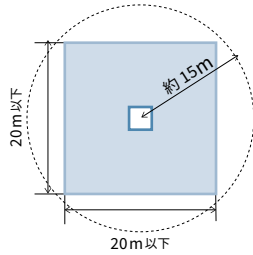

1 議事録記録

増設ワイヤレス受信機 WX-SE200A を増設される場合、接続本数は 28 本です。

議事録を記録

※別途議事録ソフトが必要です

2 自治体簡易会議、役員会議等

システム例

ワイヤレスアンテナ、アンテナステーションを天井に設置する場合の無線到達距離

Panasonic
ワイヤレスアンテナ
WX-SA250A

フィールド選択 **小**

□ アンテナ

フィールド選択 **中**

フィールド選択 **大**

システム内各社製品情報

※仕様および外観は改良のため予告なく変更されることがありますのであらかじめご了承ください。

ワイヤレスポータブルスピーカー JDL-510 寸法 210*170*340(mm)

- デジタル 800MHz 帯を採用し、クリアな音質で混信の心配不要
- 会議に便利な文字起こしソフト対応
- コンパクトかつ約 3kg の軽量設計
- Bluetooth・SD カード、USB メモリでの再生可能
- スマホ充電が可能なのでもしもの災害時に、防災ツールとして活用可能

Okayo 収納ラック RCS-510 寸法 645*645*1052(mm)

- 4 インチホイールヘビーデューティーブレーキ付き 2 個可動式
- 機材収納ラックマウント付き
- スライド開閉式
- カラー黒
- ラックサイズ：16U※お客様のご要望のセット内容によりカスタマイズいたします。

ワイヤレスアンテナ WX-SA250A 寸法 185*32*160(mm)

- 3 ダイバーシティ方式
- 強い電波 + 無線エラー判定で、データエラーのない信号を選択し安定した通信を実現