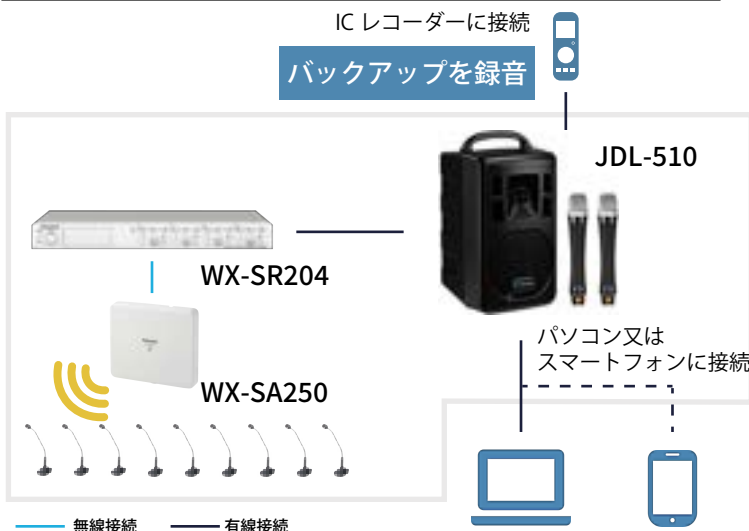

- ✓ **ラック収納**
- ✓ **移動性の良さ**
- ✓ **スムーズな
議事録作成**

会議に必要な機材一式をまとめて収納

丈夫なキャスター付で簡単移動

議事録ソフト各社対応のスピーカー

専用ラック RCS-510
を使用した使用例

会議準備をスムーズにし、 議事録作成の手間を改善します

お客さまのご要望に沿ってセット内容と収納方法をカスタマイズいたします。お気軽にご相談下さい。

システム使用例

1 議事録記録

増設ワイヤレス受信機 WX-SE200A を増設される場合、接続本数は 28 本です。

議事録を記録

※別途議事録ソフトが必要です

2 自治体簡易会議、役員会議等

システム例

ワイヤレスアンテナ、アンテナステーションを天井に設置する場合の無線到達距離

Panasonic
ワイヤレスアンテナ
WX-SA250A

フィールド選択 **小**

□ アンテナ

フィールド選択 **中**

フィールド選択 **大**

システム内各社製品情報

※仕様および外観は改良のため予告なく変更されることがありますのであらかじめご了承ください。

ワイヤレスポータブルスピーカー JDL-510 寸法 210*170*340(mm)

- デジタル 800MHz 帯を採用し、クリアな音質で混信の心配不要
- 会議に便利な文字起こしソフト対応
- コンパクトかつ約 3kg の軽量設計
- Bluetooth・SD カード、USB メモリでの再生可能
- スマホ充電が可能なのでもしもの災害時に、防災ツールとして活用可能

Okayo 収納ラック RCS-510 寸法 645*645*1052(mm)

- 4 インチホイールヘビーデューティーブレーキ付き 2 個可動式
- 機材収納ラックマウント付き
- スライド開閉式
- カラー黒
- ラックサイズ：16U※お客様のご要望のセット内容によりカスタマイズいたします。

ワイヤレスアンテナ WX-SA250A 寸法 185*32*160(mm)

- 3 ダイバーシティ方式
- 強い電波 + 無線エラー判定で、データエラーのない信号を選択し安定した通信を実現