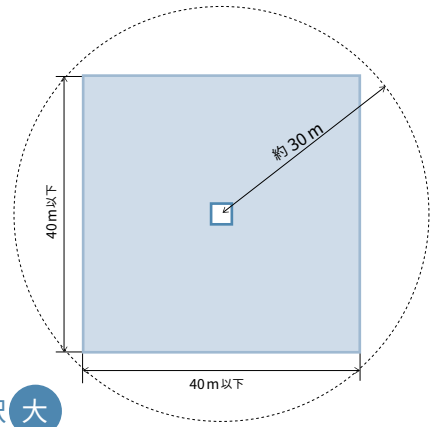

1 議事録記録

増設ワイヤレス受信機 WX-SE200A を増設される場合、接続本数は 28 本です。

議事録を記録

※別途議事録ソフトが必要です

2 自治体簡易会議、役員会議等

システム例

ワイヤレスアンテナ、アンテナステーションを天井に設置する場合の無線到達距離

Panasonic
ワイヤレスアンテナ
WX-SA250A

フィールド選択 **小**

□ アンテナ

フィールド選択 **中**

フィールド選択 **大**

システム内各社製品情報

※仕様および外観は改良のため予告なく変更されることがありますのであらかじめご了承ください。

ワイヤレスポータブルスピーカー JDL-510 寸法 210*170*340(mm)

- デジタル 800MHz 帯を採用し、クリアな音質で混信の心配不要
- 会議に便利な文字起こしソフト対応
- コンパクトかつ約 3kg の軽量設計
- Bluetooth・SD カード、USB メモリでの再生可能
- スマホ充電が可能なのでもしもの災害時に、防災ツールとして活用可能

Okayo 収納ラック RCS-510 寸法 645*645*1052(mm)

- 4 インチホイールヘビーデューティーブレーキ付き 2 個可動式
- 機材収納ラックマウント付き
- スライド開閉式
- カラー黒
- ラックサイズ：16U※お客様のご要望のセット内容によりカスタマイズいたします。

ワイヤレスアンテナ WX-SA250A 寸法 185*32*160(mm)

- 3 ダイバーシティ方式
- 強い電波 + 無線エラー判定で、データエラーのない信号を選択し安定した通信を実現