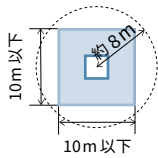

1 議事録記録

増設ワイヤレス受信機 WX-SE200A を増設される場合、接続本数は 28 本です。

議事録を記録

※別途議事録ソフトが必要です

2 自治体簡易会議、役員会議等

システム例

ワイヤレスアンテナ、アンテナステーションを天井に設置する場合の無線到達距離

Panasonic
ワイヤレスアンテナ
WX-SA250A

フィールド選択 **小**

□ アンテナ

フィールド選択 **中**

フィールド選択 **大**

システム内各社製品情報

※仕様および外観は改良のため予告なく変更されることがありますのであらかじめご了承ください。

ワイヤレスポータブルスピーカー JDL-510 寸法 210*170*340(mm)

- デジタル 800MHz 帯を採用し、クリアな音質で混信の心配不要
- 会議に便利な文字起こしソフト対応
- コンパクトかつ約 3kg の軽量設計
- Bluetooth・SD カード、USB メモリでの再生可能
- スマホ充電が可能なのでもしもの災害時に、防災ツールとして活用可能

Okayo 収納ラック RCS-510 寸法 645*645*1052(mm)

- 4 インチホイールヘビーデューティーブレーキ付き 2 個可動式
- 機材収納ラックマウント付き
- スライド開閉式
- カラー黒
- ラックサイズ：16U※お客様のご要望のセット内容によりカスタマイズいたします。

ワイヤレスアンテナ WX-SA250A 寸法 185*32*160(mm)

- 3 ダイバーシティ方式
- 強い電波 + 無線エラー判定で、データエラーのない信号を選択し安定した通信を実現