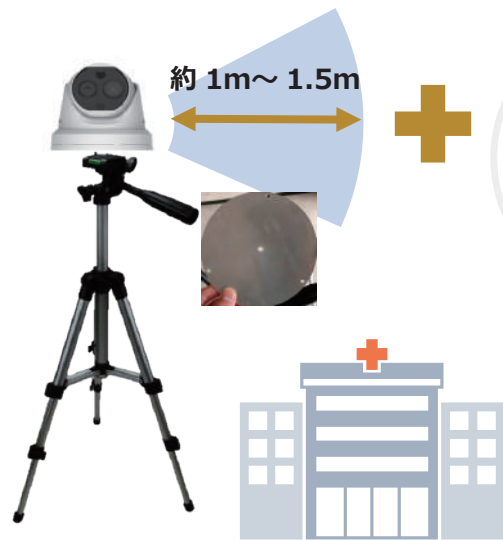

サーマルカメラによる 体温測定ソリューション

ウイルス感染の主な症状の1つは発熱です。
サーマルカメラは、発熱者をスクリーニングすることができます。
入退室など長い行列がある場所に最適です。

ドーム型サーマルカメラ DS-2TD1217B

カメラ一体型モニター

幅 約 65cm
高さ 約 165cm
奥行 約 60cm

特徴

- ・ 体表温異常を検知するとアラートを出します。
- ・ 同時検温人数 20人
- ・ 誤報フィルタリング
- ・ 精度は ± 0.5 度
- ・ 1m 離れた距離で体温が測定できます

● 効率性が高い

サーマルカメラは、わずか 1 秒で人の温度を測定することができます。
温度確認が必要な場所にサーマルカメラを設置することで、混雑を避けることができます。

● 安全性が高い

サーマルカメラは非接触式の温度測定をサポートしており、約 1メートル離れた場所から正確に温度を測定できます。
これにより、物理的な接触による感染のリスクが軽減されます。

サーマルカメラで
非接触体温測定

異常体温の
スクリーニング