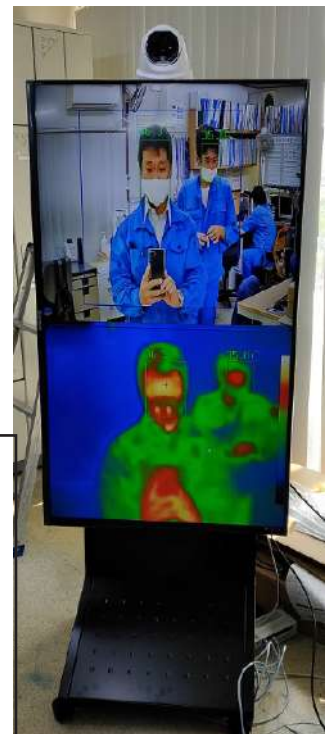

サーマルカメラによる 体温測定ソリューション

ウイルス感染の主な症状の1つは発熱です。
サーマルカメラは、発熱者をスクリーニングすることができます。
入退室など長い行列がある場所に最適です。

ドーム型サーマルカメラ DS-2TD1217B

カメラ一体型モニター

幅 約 65cm
高さ 約 165cm
奥行 約 60cm

特徴

- ・ 体表温異常を検知するとアラートを出します。
- ・ 同時検温人数 20人
- ・ 誤報フィルタリング
- ・ 精度は ± 0.5 度
- ・ 1m 離れた距離で体温が測定できます

● 効率性が高い

サーマルカメラは、わずか 1 秒で人の温度を測定することができます。
温度確認が必要な場所にサーマルカメラを設置することで、混雑を避けることができます。

● 安全性が高い

サーマルカメラは非接触式の温度測定をサポートしており、約 1メートル離れた場所から正確に温度を測定できます。
これにより、物理的な接触による感染のリスクが軽減されます。

サーマルカメラで
非接触体温測定

異常体温の
スクリーニング