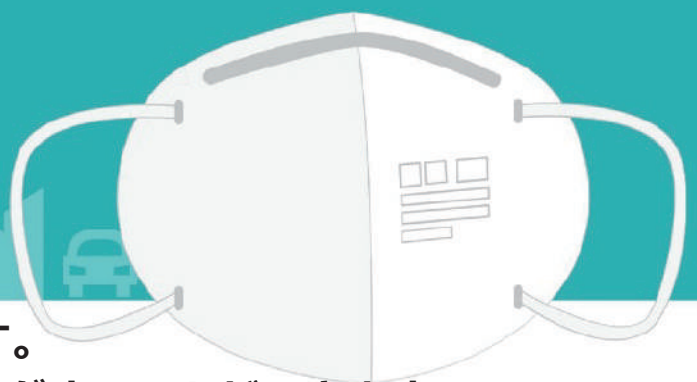

サーマルカメラによる 体温測定ソリューション

ウイルス感染の主な症状の1つは発熱です。
サーマルカメラは、発熱者をスクリーニングすることができます。
入退室など長い行列がある場所に最適です。

ドーム型サーマルカメラ DS-2TD1217B

カメラ一体型モニター

幅 約 65cm
高さ 約 165cm
奥行 約 60cm

特徴

- ・ 体表温異常を検知するとアラートを出します。
- ・ 同時検温人数 20人
- ・ 誤報フィルタリング
- ・ 精度は ± 0.5 度
- ・ 1m 離れた距離で体温が測定できます

● 効率性が高い

サーマルカメラは、わずか 1 秒で人の温度を測定することができます。
温度確認が必要な場所にサーマルカメラを設置することで、混雑を避けることができます。

● 安全性が高い

サーマルカメラは非接触式の温度測定をサポートしており、約 1メートル離れた場所から正確に温度を測定できます。
これにより、物理的な接触による感染のリスクが軽減されます。

サーマルカメラで
非接触体温測定

異常体温の
スクリーニング