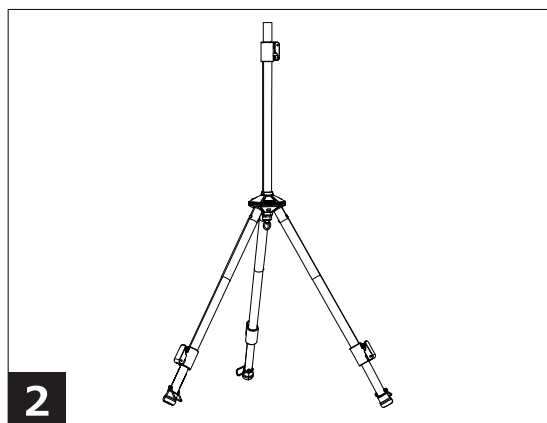

主電源スイッチの操作方法

主電源2回押し

モード6 : SOS懐中電灯
または3つのポータブルランプすべてを同じ明るさにリセットする
リセット機能としても動作します。

電源消灯

どのモードでも、主電源スイッチを長押しすると消灯します。

組み立て方法

まず、三脚の軸と脚を組み立てます。
安全のためネジを締めてください。

三脚の取り付けは完了です。