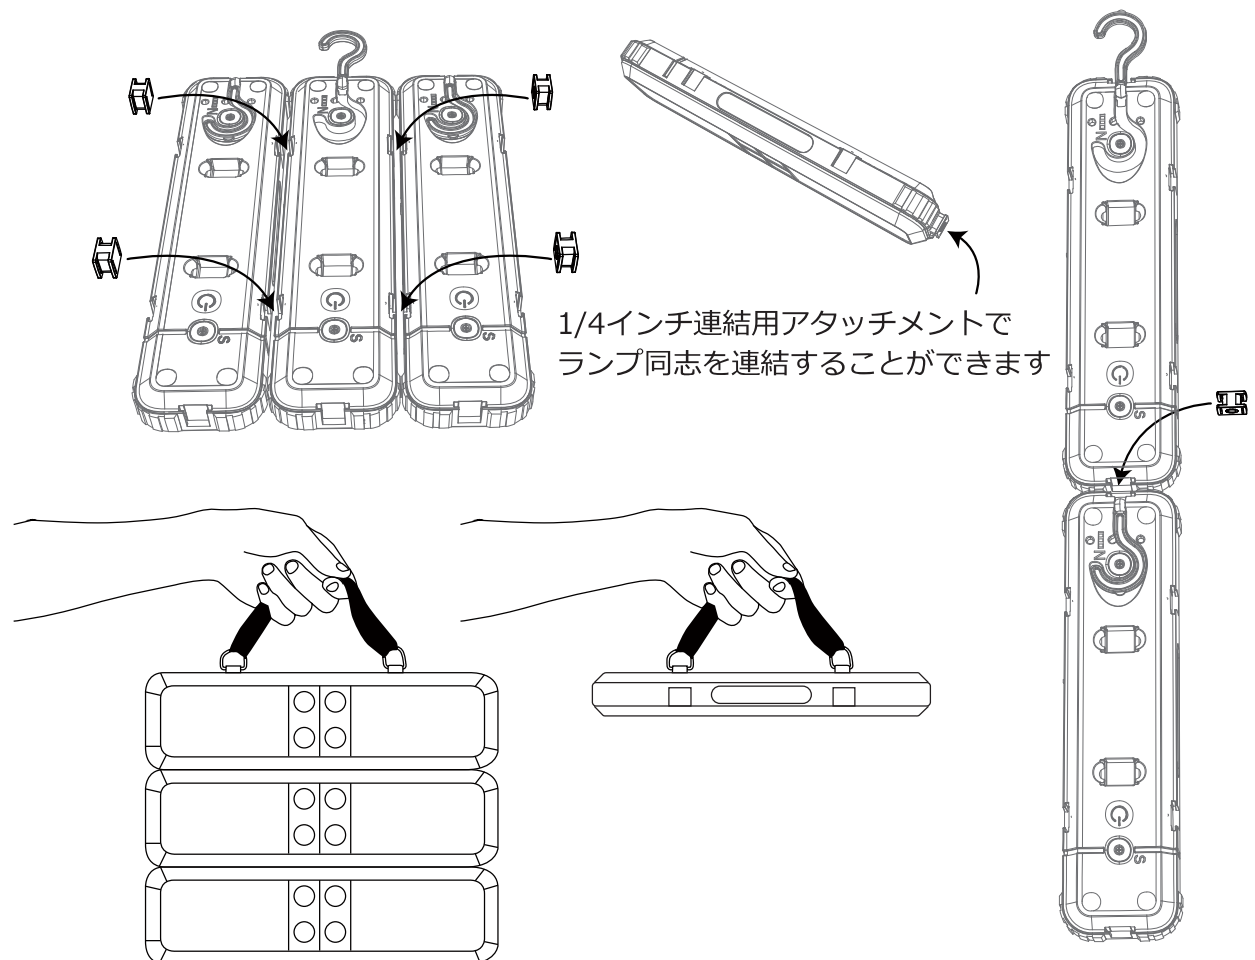

ランプの使用方法

■ 屋外で照明として

ランプ全体の全ルーメン出力は約 3500lm で、高さ調整可能な三脚が装備されているので、作業場、キャンプ場などの広い場所での照明として活用できます。

■ 充電機として

各ポータブルランプには 5000mAh バッテリーが内蔵されており、DC5V 1A の電源出力用の USB ポートが 1 つ装備されています。携帯機器の充電が可能です。

■ ハンディーポータブル照明として

すべてのポータブルランプは、単体で操作できます。各ランプは、連結用アタッチメントを使用して連結できます。