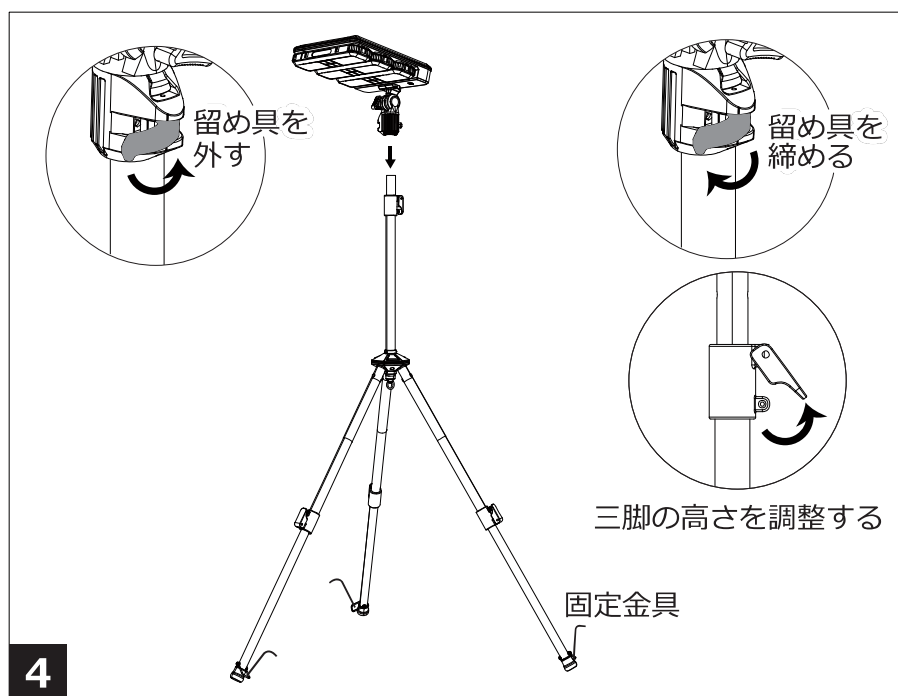

三脚を補強する場合は、
地面に固定するか、三脚
軸のフックに土嚢など重
い物をぶら下げます。