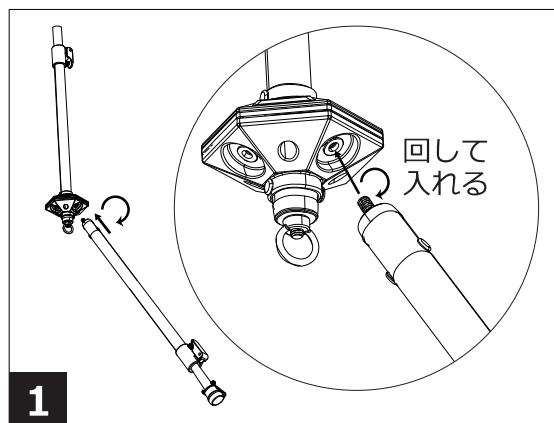

主電源スイッチの操作方法

主電源2回押し

モード6 : SOS懐中電灯
または3つのポータブルランプすべてを同じ明るさにリセットする
リセット機能としても動作します。

電源消灯

どのモードでも、主電源スイッチを長押しすると消灯します。

組み立て方法

まず、三脚の軸と脚を組み立てます。
安全のためネジを締めてください。

三脚の取り付けは完了です。