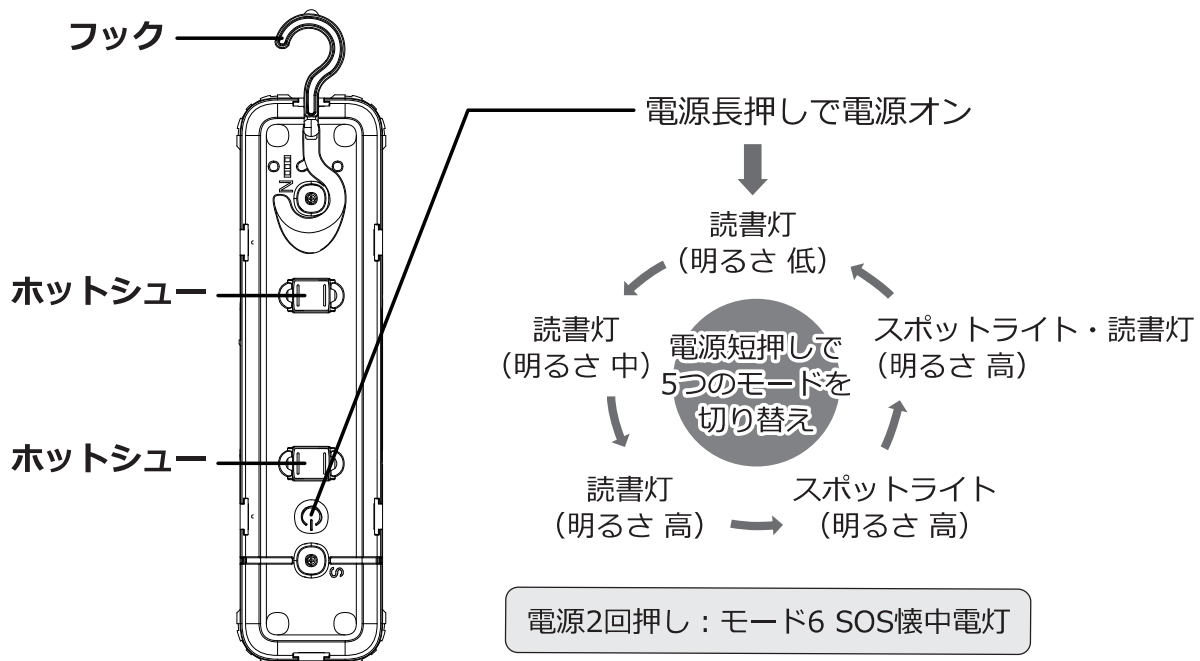

ランプの使用法

電源消灯
どのモードでも、電源スイッチを長押しすると消灯します。

ランプの充電方法

1. ポータブルランプは充電ステーションで充電することができます。
2. DC12V アダプターでの充電が可能
3. 屋外での使用に適したソーラーパネル充電が可能
4. DC5V 1A 入力の充電用マイクロ USB ポートを装備