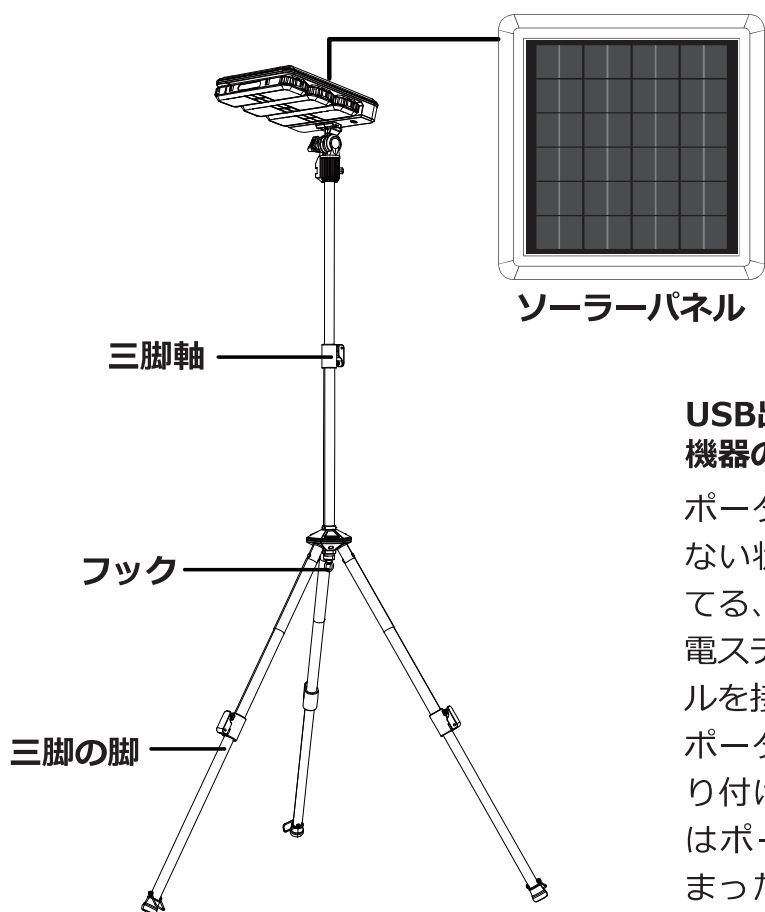

USB出力ポート (最大5V 1A) からの携帯機器の充電モード

ポータブルランプを三つとも取り付けしていない状態で、ソーラーパネルに太陽光を当てる、もしくは DC アダプターを接続し充電ステーションの USB ポートに充電ケーブルを接続することで携帯機器の充電が可能。ポータブルランプを充電ステーションに取り付けた状態で携帯機器の充電を行う場合はポータブルランプの充電がある程度溜まった状態にならないと携帯機器の充電が始まりません。