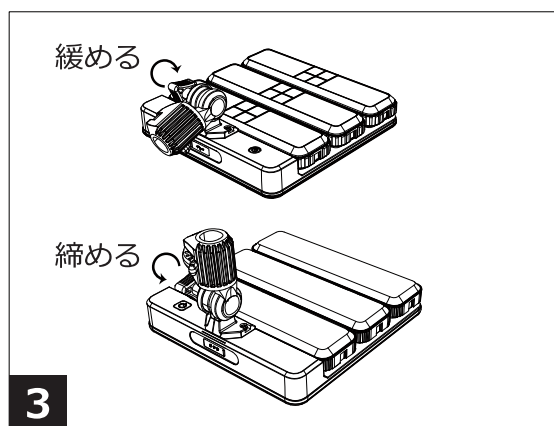

充電ステーション

充電ステーションにはバッテリーは内蔵されていません。

USB出力ポート (最大5V 1A) からの携帯機器の充電モード

ポータブルランプを三つとも取り付けしていない状態で、ソーラーパネルに太陽光を当てる、もしくは DC アダプターを接続し充電ステーションの USB ポートに充電ケーブルを接続することで携帯機器の充電が可能。ポータブルランプを充電ステーションに取り付けた状態で携帯機器の充電を行う場合はポータブルランプの充電がある程度溜まった状態にならないと携帯機器の充電が始まりません。

主電源スイッチの操作方法

主電源2回押し

モード6 : SOS懐中電灯
または3つのポータブルランプすべてを同じ明るさにリセットする
リセット機能としても動作します。

電源消灯

どのモードでも、主電源スイッチを長押しすると消灯します。

組み立て方法

まず、三脚の軸と脚を組み立てます。
安全のためネジを締めてください。

三脚の取り付けは完了です。