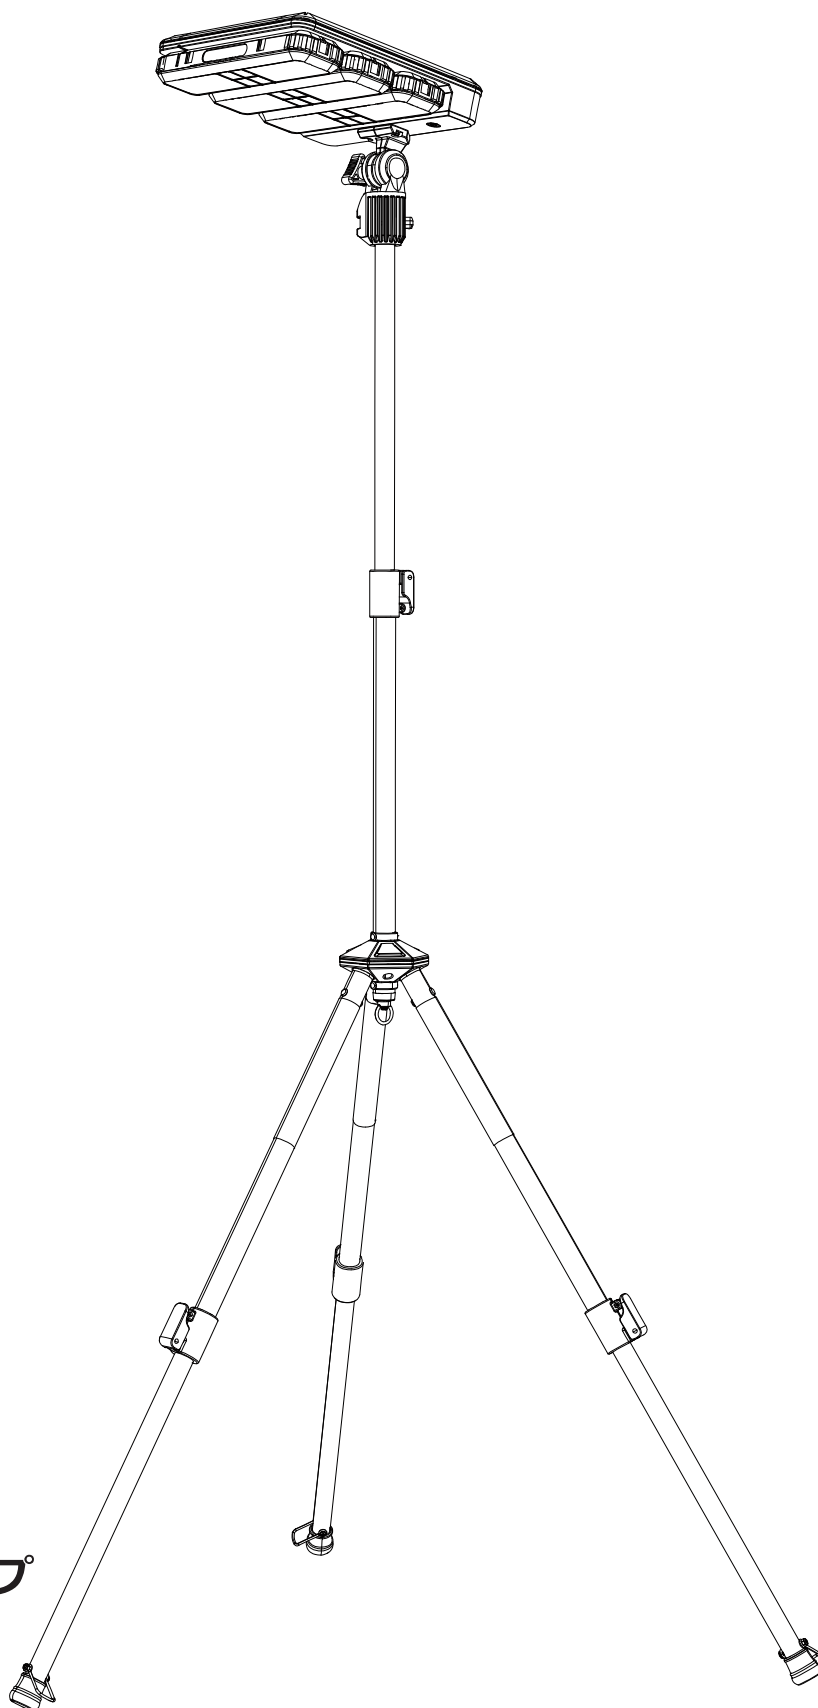

Portable Solar Lamp

取扱説明書
ポータブルソーラーランプ
SL-MH25

はじめに

このたびは、ポータブルソーラーランプ SL-MH25 をお買い上げいただき、誠にありがとうございます。

ご使用の際は本取扱説明書をお読みの上、正しく安全にお使いください。

ご使用前に「安全上のご注意」を必ずお読みください。

付属品や別売品は販売店でお求めいただけます。

目次