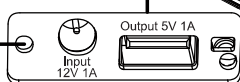

USBポートの防水カバーは、使用しない場合は閉じてください。

モード1（明るさ 低）でランプが1分間に12回点滅している場合は、バッテリーが切れているサインです。すみやかに充電を行ってください。

各部の名前と主な機能

三脚台座コントローラー

コントローラーを回して照明角度を調整し、照明角度が固定されたらコントローラーを締めてください。

ポータブルランプ単体

充電表示ランプ

DC12V アダプターを使用する場合は緑色、ソーラーパネルを使用する場合は赤色になります。