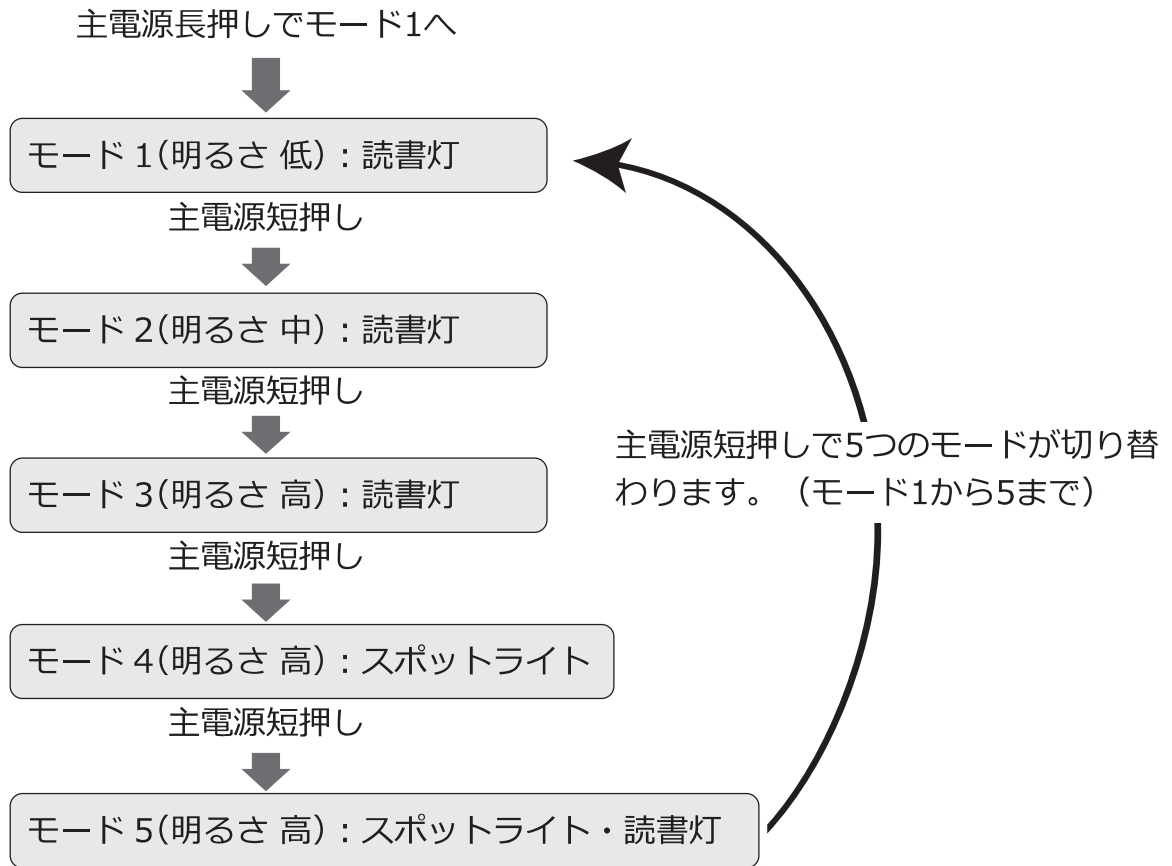

主電源スイッチの操作方法

主電源2回押し

モード6 : SOS懐中電灯
または3つのポータブルランプすべてを同じ明るさにリセットする
リセット機能としても動作します。

電源消灯

どのモードでも、主電源スイッチを長押しすると消灯します。

組み立て方法

まず、三脚の軸と脚を組み立てます。
安全のためネジを締めてください。

三脚の取り付けは完了です。