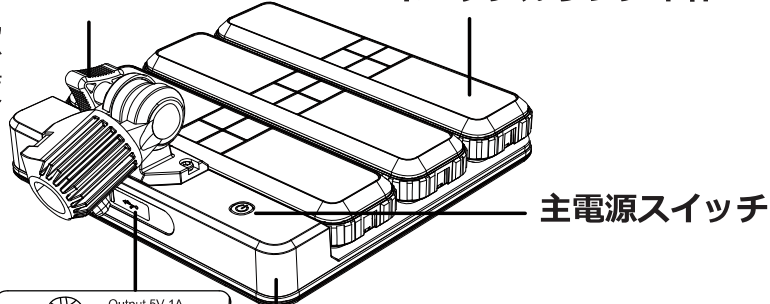

USBポートの防水カバーは、使用しない場合は閉じてください。

モード1（明るさ 低）でランプが1分間に12回点滅している場合は、バッテリーが切れているサインです。すみやかに充電を行ってください。

各部の名前と主な機能

三脚台座コントローラー

コントローラーを回して照明角度を調整し、照明角度が固定されたらコントローラーを締めてください。

ポータブルランプ単体

充電表示ランプ

DC12V アダプターを使用する場合は緑色、ソーラーパネルを使用する場合は赤色になります。