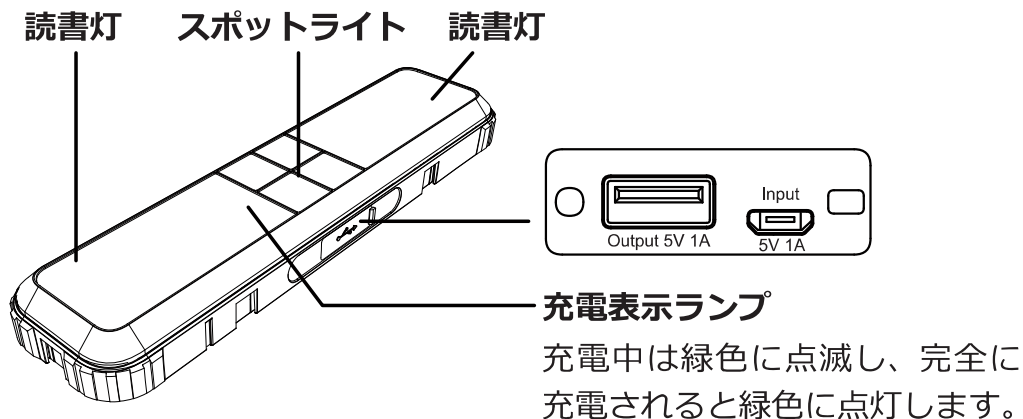

ランプの使用法

電源消灯
どのモードでも、電源スイッチを長押しすると消灯します。

ランプの充電方法

1. ポータブルランプは充電ステーションで充電することができます。
2. DC12V アダプターでの充電が可能
3. 屋外での使用に適したソーラーパネル充電が可能
4. DC5V 1A 入力の充電用マイクロ USB ポートを装備