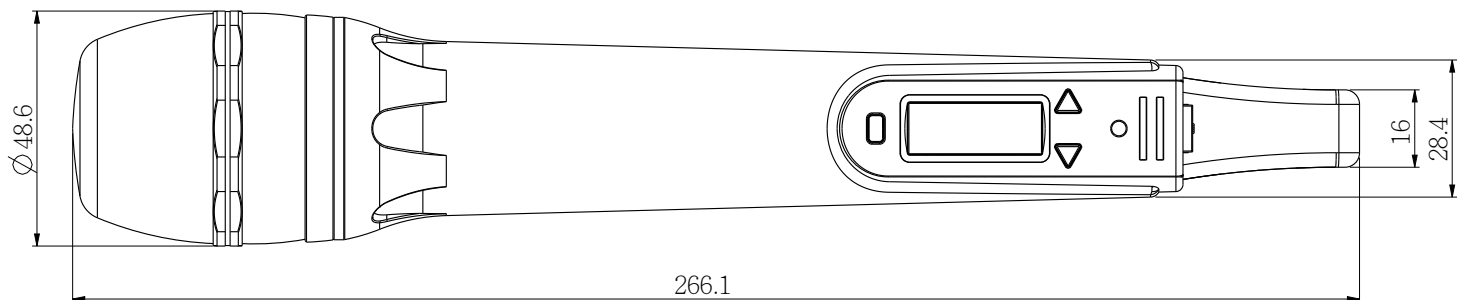

## 製品仕様

EJ-701TS	ユニット	ダイナミック
	アンテナ	内臓
	電源	単 3 形アルカリ乾電池 1.5V 2 本 / 単 3 形ニッケル水素電池 1,900mAh 1.2V 2 本
	動作時間	単 3 形アルカリ乾電池 14 時間 / 単 3 形ニッケル水素電池 8 時間
	寸法	Φ 48.6 × L 266.1mm
	質量	200g( 電池含まず )
	ディスプレイ	チャンネル / 電池残量
	ボタン / スイッチ	電源 / 消音 / チャンネル設定ダイヤル / Hi・Low
	通信距離	40m ~ 70m