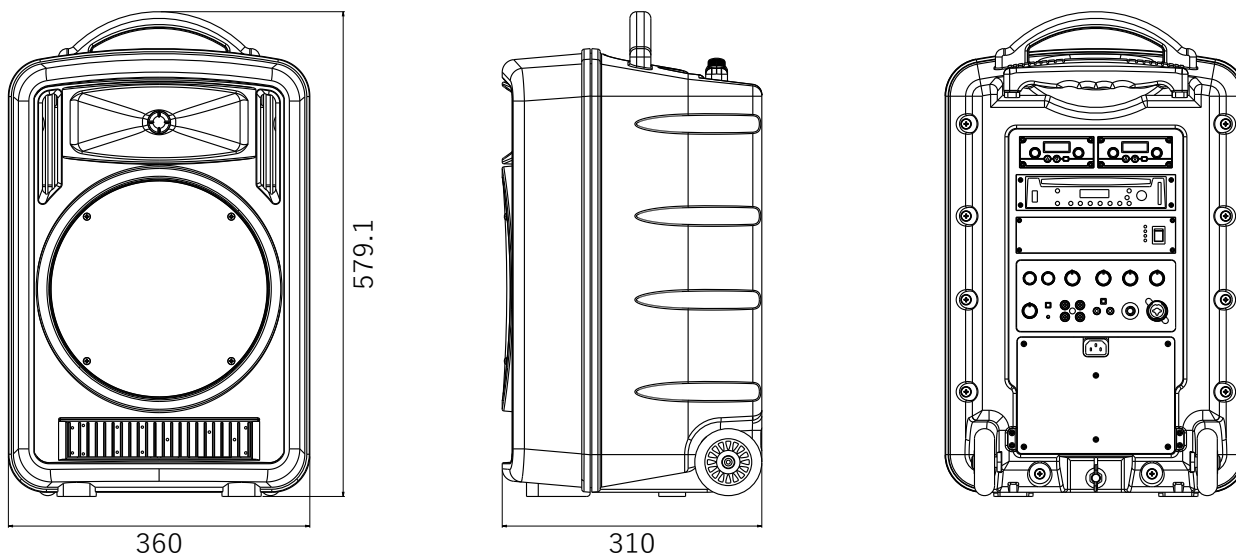

特長

- ・マイク優先 オーディオミュート機能付き
- ・AC またはバッテリーの 2 通りの電源供給方式
- ・同帯域シリーズ製品 (JL-A300/JL-A500/JL-A900) との複数台のマイク同時出可能
- ・伸縮可能なハンドルとキャスター付き
- ・マイク同時接続 6 本 (ワイヤレス 4 本 + 有線マイク 2 本)

製品仕様		
JL-A900D2	スピーカー / アンプ	ワイヤレスマイク受信機 (DR-500AF)
	スピーカーサイズ	10 インチウーファー / 1 インチツイーター
	スピーカー出力	150W(最大) / 120W(定格)
	ボリューム制御	ワイヤレスマイク / 主音量 / 高音 / 低音 / RCA ライン / AUX 入出力・Bluetooth / フォーン 6.3Φ / コンボジャック (フォーン 6.3Φ・XLR)
	有線マイク入力	フォーン 6.3Φ / コンボジャック (フォーン 6.3Φ・XLR)
	オーディオ外部入力	3.5Φ / RCA ライン
	オーディオ外部出力	3.5Φ (ステレオミックス)、RCA ライン
	Bluetooth 受信機	内蔵
	エフェクト	無
	電源	100 ~ 240V AC スイッチング機能
	バッテリーメーター	4 段階 LED (FULL / 80% / 50% / 20%)
	動作時間	4~6 時間
	充電時間	約 5 時間
	寸法	D 310 × W 360 × H 579.1 mm
質量	約 20Kg (バッテリー含む)	
DR-500AF × 2	ワイヤレスマイク受信機	800MHz 帯デュオレシーバー (2 波対応)
	周波数範囲	806.125MHz ~ 809.750MHz
	周波数特性	70Hz ~ 16kHz
	チャンネル数	30 チャンネル
	ディスプレイ	チャンネル / 電波強度
CD-800S	オーディオプレーヤー	CD (12cm/CD-R/CD-RW) / USB メモリ (32GB 迄 MP3 形式) / SD カード (32GB 迄 MP3 形式)
BT-4500	バッテリー	12V 4.5Ah × 2 鉛蓄電池

付属品	スピーカー用ACアダプタ / オーディオプレーヤーリモコン / 取扱説明書兼保証書
アクセサリ (別売)	OJCB-800 スピーカーカバー / WPB-850 スピーカーカバー (防滴) IPX3 程度 / OJST-750 スピーカースタンド など