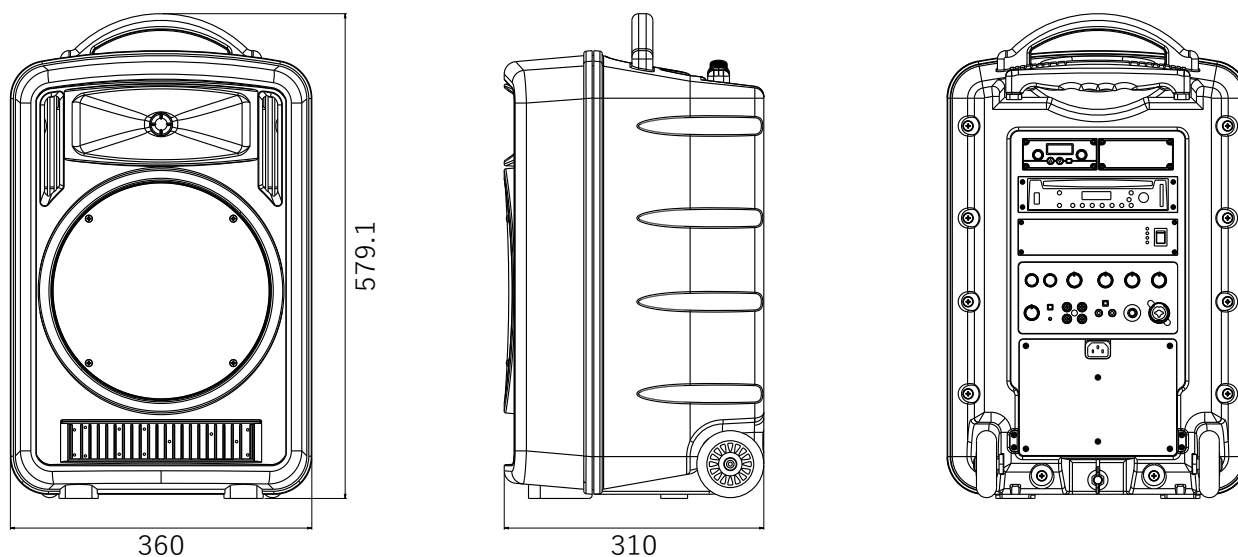

特長

- ・マイク優先 オーディオミュート機能付き
- ・AC またはバッテリーの 2 通りの電源供給方式
- ・同帯域シリーズ製品 (JL-A300/JL-A500/JL-A900) との複数台のマイク同時出可能
- ・伸縮可能なハンドルとキャスター付き
- ・DR-500AF 増設時: 最大マイク同時接続 6 本 (ワイヤレス 4 本 + 有線マイク 2 本)

製品仕様

JL-A900DU	スピーカー / アンプ	ワイヤレスマイク受信機 (DR-500AF)
	スピーカーサイズ	10 インチウーファー / 1 インチツイーター
	スピーカー出力	150W(最大) / 120W(定格)
	ボリューム制御	ワイヤレスマイク / 主音量 / 高音 / 低音 / RCA ライン / AUX 入出力・Bluetooth / フォーン 6.3Φ / コンボジャック (フォーン 6.3Φ・XLR)
	有線マイク入力	フォーン 6.3Φ / コンボジャック (フォーン 6.3Φ・XLR)
	オーディオ外部入力	3.5Φ / RCA ライン
	オーディオ外部出力	3.5Φ (ステレオミックス)、RCA ライン
	Bluetooth 受信機	内蔵
	エフェクト	無
	電源	100 ~ 240V AC スイッチング機能
	バッテリーメーター	4 段階 LED (FULL / 80% / 50% / 20%)
	動作時間	4~6 時間
	充電時間	約 5 時間
	寸法	D 310 × W 360 × H 579.1 mm
質量	約 20Kg (バッテリー含む)	
DR-500AF	ワイヤレスマイク受信機	800MHz 帯デュオレシーバー (2 波対応)
	周波数範囲	806.125MHz ~ 809.750MHz
	周波数特性	70Hz ~ 16kHz
	チャンネル数	30 チャンネル
	ディスプレイ	チャンネル / 電波強度
CD-800S	オーディオプレーヤー	CD (12cm/CD-R/CD-RW) / USB メモリ (32GB 迄 MP3 形式) / SD カード (32GB 迄 MP3 形式)
BT-4500	バッテリー	12V 4.5Ah × 2 鉛蓄電池

付属品	スピーカー用ACアダプタ / オーディオプレーヤーリモコン / 取扱説明書兼保証書
アクセサリ (別売)	OJCB-800 スピーカーカバー / WPB-850 スピーカーカバー (防滴) IPX3 程度 / OJST-750 スピーカースタンド など

800MHz 帯ハンド型マイクロホン EJ-701TS

特長

- ・ JL-A900 対応のワイヤレスハンド型マイクロホン

製品仕様		
EJ-701TS	ユニット	ダイナミック
	アンテナ	内臓
	電源	単 3 形アルカリ乾電池 1.5V 2 本 / 単 3 形ニッケル水素電池 1,900mAh 1.2V 2 本
	動作時間	単 3 形アルカリ乾電池 14 時間 / 単 3 形ニッケル水素電池 8 時間
	寸法	Φ 48.6 × L 266.1 mm
	質量	200g(電池含まず)
	ディスプレイ	チャンネル / 電池残量
	ボタン / スイッチ	電源 / 消音 / チャンネル設定ダイヤル / Hi・Low
	通信距離	40m ~ 70m

特長

- ・ JL-A900 対応のワイヤレスペンダント型マイクロホン

製品仕様

EJ-7T	ユニット	コンデンサ
	アンテナ	フレキシブルアンテナ
	電源	単3形アルカリ乾電池 1.5V 2本 / 単3形ニッケル水素電池 1,900mAh 1.2V 2本
	動作時間	単3形アルカリ乾電池 14時間 / 単3形ニッケル水素電池 8時間
	寸法	D 34 × W 64 × H 169.2 mm
	質量	170g (電池含む)
	ディスプレイ	チャンネル / 電池残量
	ボタン	電源 / 消音 / チャンネル設定ダイヤル
	通信距離	40m ~ 70m
	オーディオ外部入力	MIC 3.5φ / AUX 3.5φ
	付属品	タイピンマイク OJTM-152JT
	アクセサリ (別売)	ヘッドセット OJHM-606JT