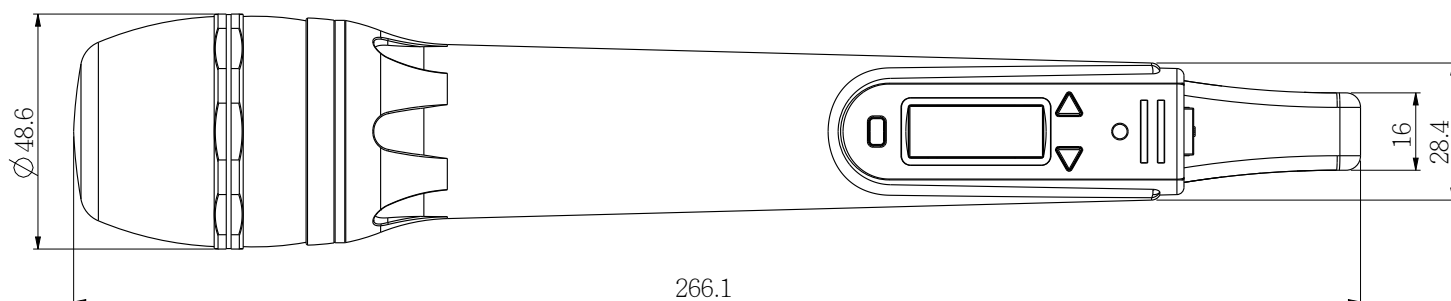

付属品	スピーカー用ACアダプタ / オーディオプレーヤーリモコン / 取扱説明書兼保証書
アクセサリ (別売)	OJCB-800 スピーカーカバー / WPB-850 スピーカーカバー (防滴) IPX3 程度 / OJST-750 スピーカースタンド など

800MHz 帯ハンド型マイクロホン EJ-701TS

特長

- ・ JL-A900 対応のワイヤレスハンド型マイクロホン

製品仕様		
EJ-701TS	ユニット	ダイナミック
	アンテナ	内臓
	電源	単 3 形アルカリ乾電池 1.5V 2 本 / 単 3 形ニッケル水素電池 1,900mAh 1.2V 2 本
	動作時間	単 3 形アルカリ乾電池 14 時間 / 単 3 形ニッケル水素電池 8 時間
	寸法	Φ 48.6 × L 266.1 mm
	質量	200g(電池含まず)
	ディスプレイ	チャンネル / 電池残量
	ボタン / スイッチ	電源 / 消音 / チャンネル設定ダイヤル / Hi・Low
	通信距離	40m ~ 70m

特長

- ・ JL-A900 対応のワイヤレスペンダント型マイクロホン

製品仕様

EJ-7T	ユニット	コンデンサ
	アンテナ	フレキシブルアンテナ
	電源	単3形アルカリ乾電池 1.5V 2本 / 単3形ニッケル水素電池 1,900mAh 1.2V 2本
	動作時間	単3形アルカリ乾電池 14時間 / 単3形ニッケル水素電池 8時間
	寸法	D 34 × W 64 × H 169.2 mm
	質量	170g (電池含む)
	ディスプレイ	チャンネル / 電池残量
	ボタン	電源 / 消音 / チャンネル設定ダイヤル
	通信距離	40m ~ 70m
	オーディオ外部入力	MIC 3.5φ / AUX 3.5φ
	付属品	タイピンマイク OJTM-152JT
	アクセサリ (別売)	ヘッドセット OJHM-606JT