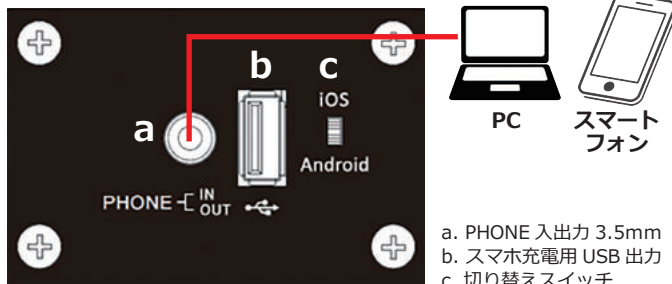

上部出力パネル

a. PHONE 入出力 3.5mm
b. スマホ充電用 USB 出力
c. 切り替えスイッチ