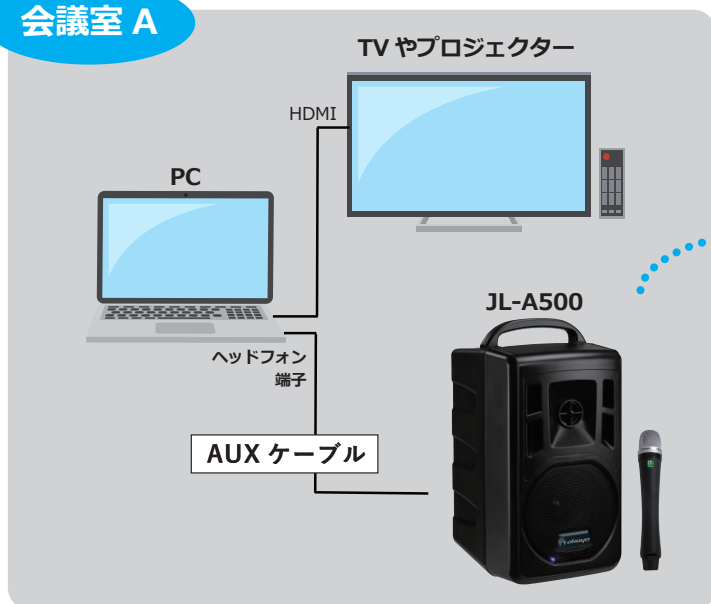

離れた場所同士のテレビ会議にも。

会議室 A