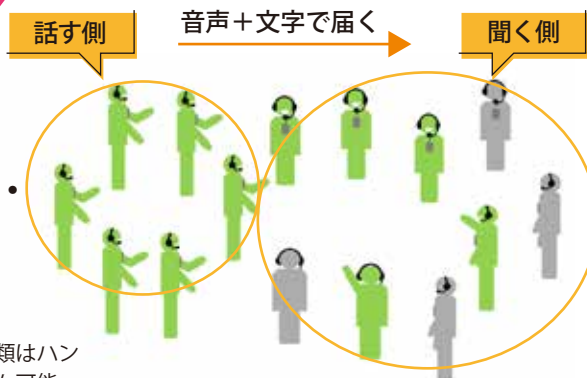

01 1台65gの軽量で頑丈なデザイン

02 最大3人の双方向対話

AES128 暗号化により、チームメンバー間の会話は安全に保護

03 15時間のバッテリー駆動

USB 充電ポート

ネットワーク型システムに比べて初期導入がしやすく、コストも安価になります。
また、ネットワークから切り離されているため、**ウイルスやハッキングのような攻撃とは無縁**です。

弊社スピーカー JDL シリーズとの併用も可能！

弊社スピーカー JDL シリーズを介することで、クリアな集音ができるため授業・講義・集会内容を耳元まで音声+文字にて届けることが可能です。

増やせるマイク

発言用のマイクは何本でも増やすことができます。種類はハンドマイク・タイピンマイク・ヘッドセットなどカスタム可能。

非常時での音問題を解消

災害時には、ラジオ放送や、テレビ音声を個別に届けることができるため、避難所での音問題を解消できるツールになります。
また、デバイスへの音声出力ができるため、字幕・翻訳アプリ/ソフトを活用することで、幅広い言語への視聴覚支援ツールにもなります。

仕様

バッテリー駆動	～ 15 時間
充電時間	3～5 時間
バッテリー	リチウムイオンポリマー
コネクタ	3.5mm(TRRS)
寸法 (WHD)	43×105×28mm
重量	65±5g
利用距離	見通し 100m程度