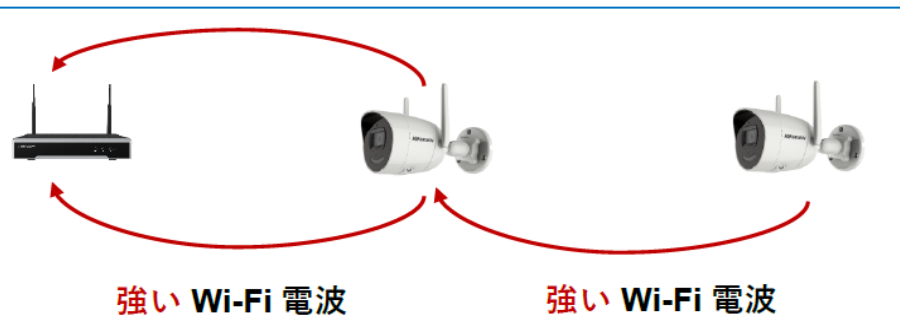

設置距離延長例 (1台延長のみ)

【販売元】

【販売店】

Okayo Japan 株式会社

- 東京本社 〒101-0021 東京都千代田区外神田4-14-2 東京タイムズタワー501号
  TEL:03-6261-3338 FAX:03-6261-3087
- 福岡オフィス 〒812-0011 福岡県福岡市博多区博多駅南4丁目12-27 2F
  TEL:092-710-4688 FAX:092-710-4689
- 本店物流・テクニカルサポートセンター 〒852-8136 長崎県長崎市家野町5番19号
  TEL:095-801-8100 FAX:095-801-8080
- 台湾オフィス 104 台北市中山區南京東路2段101号10F
  TEL:+886-2-2511-1606 FAX:+886-2-2511-0199