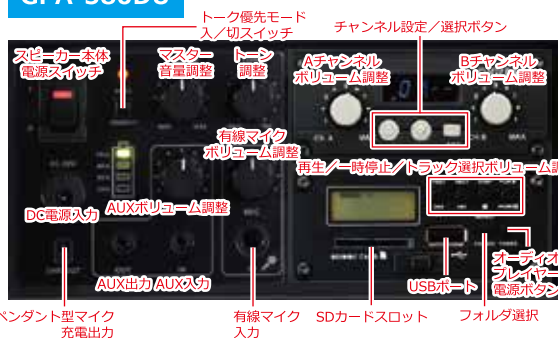

デジタルハンド型ワイヤレスマイクロホン EJ-601TM

マイクユニット	コンデンサ式
アンテナ	コンシールド式
空中線電力	Max 10 dBm
ボリューム制御	トーク/ミュートボタン、音量設定ダイヤル
電源供給	単 3 形 1.2 V(ニッケル水素)充電式電池 2 本(1900mAh 推奨)、または単 3 形 1.5 V 乾電池 2 本
連続使用時間	充電式電池 17 ~ 18 時間/アルカリ乾電池 15 ~ 20 時間
寸法	直径 35x 長さ 198 (mm)
質量	91 g(電池を含む)

GPA-580DU