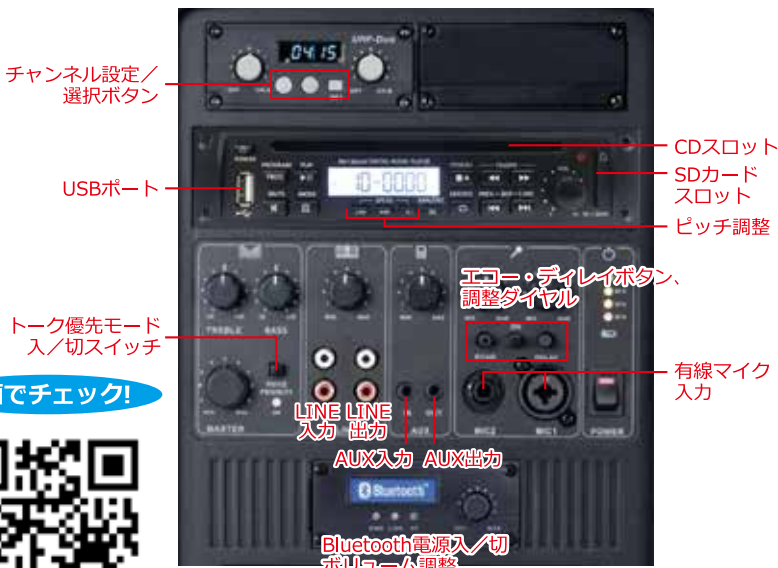

動画でチェック!

【販売元】

Okayo Japan 株式会社

- 東京本社 〒101-0021 東京都千代田区外神田4-14-2
  東京タイムスタワー501号
  TEL:03-6261-3338 FAX:03-6261-3087
- 福岡オフィス 〒812-0016 福岡県福岡市博多区博多駅南4丁目12-27 2F
  TEL:092-710-4688 FAX:092-710-4689
- 本店物流・テクニカルサポートセンター 〒852-8136 長崎県長崎市家野町5番19号
  TEL:095-801-8100 FAX:095-801-8080
- 台湾オフィス 104 台北市中山區南京東路2段101号10F
  TEL:+886-2-2511-1606 FAX:+886-2-2511-0199