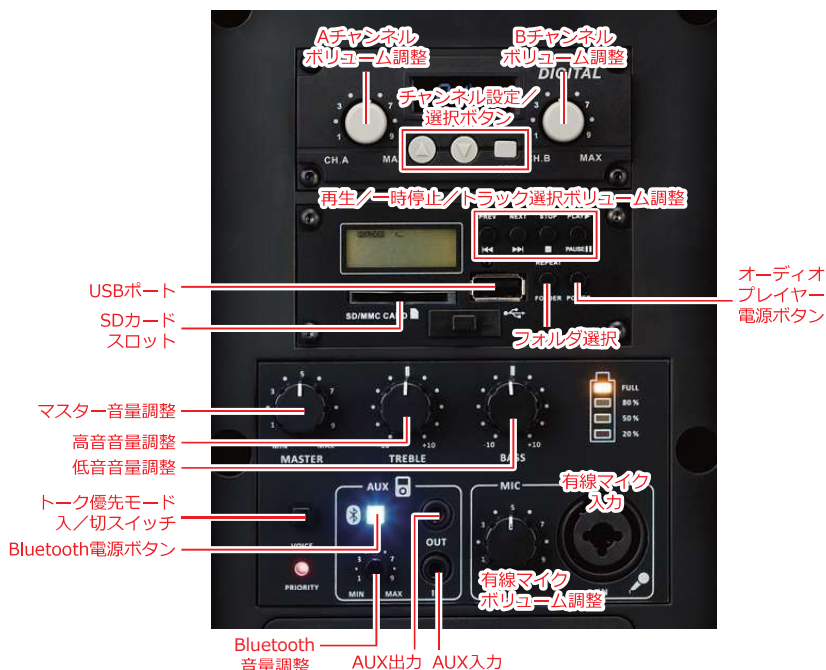

製品仕様

ポータブルスピーカー GPA-680DU

定格出力	40W(4Ω)
スピーカー	5 インチネオジウムドライバ、1 インチツイーター
デジタルプレーヤー	USB/SD メモリカード読み取り機能内蔵、Bluetooth 対応
音声入力	マイク端子(コンボ端子)、Ø3.5 AUX 端子(ステレオミックス)
音声出力	Ø3.5 AUX 端子(ステレオミックス)
ボリューム制御	マスター、トーン、マイク、AUX
電源	AC100 ~ 240V 50-60Hz / DC20V 3.25A
電池	リチウム充電式電池
充電時間	約 8 時間(バッテリー)
使用時間	約 5 ~ 7 時間(バッテリー)
充電表示	FULL、80%、50%、20% の 4 段階
寸法	210 x 170 x 340 mm
質量	3.3kg(リチウム電池を含む)
周波数範囲	2.4 - 2.5 GHz
チャンネル数	16 チャンネル
液晶表示	チャンネル、電池容量、電波強度
調整キー	SET(設定)、チャンネル選択、音量調整ダイヤル
使用帯域幅	最大 75 MHz
使用温度範囲	-10° C ~ 50° C
全高調波歪率	1 % 未満
周波数特性	70 Hz ~ 18 kHz
使用距離	約 30 メートル
対応フォーマット	MP3 形式(MPEG1 Audio Layer3)
全高調波歪率	1 % 未満
リモコン距離	3m 未満
対応 SD カード	SD/SDHC カード(容量 32GB まで)※SDXC は除く
対応 USB メモリ	USB メモリ(容量 32GB まで)

デジタルハンド型ワイヤレスマイクロホン EJ-601TM

マイクユニット	コンデンサ式
アンテナ	コンシールド式
空中線電力	Max 10 dBm
ボリューム制御	トーク/ミュートボタン、音量設定ダイヤル
電源供給	単 3 形 1.2 V(ニッケル水素)充電式電池 2 本(1900mAh 推奨)、または単 3 形 1.5 V 乾電池 2 本
オーディオ入力	—
マイク入力	—
連続使用時間	充電式電池 17 ~ 18 時間/アルカリ乾電池 15 ~ 20 時間
寸法	直径 35x 長さ 198 (mm)
質量	91 g(電池を含む)

デジタルペンダント型ワイヤレスマイクロホン EJ-6T

マイクユニット	コンデンサ式
アンテナ	コンシールド式
空中線電力	Max 10 dBm
ボリューム制御	ミュートボタン、高、中、低レベル切り替え
電源供給	内蔵リチウム電池 1200mAh
オーディオ入力	Mic in、Aux in
マイク入力	3.5 mm
連続使用時間	24 時間
寸法	奥行 34.5x 幅 52.1x 高さ 88.1 (mm)
質量	77 g(電池を含む)